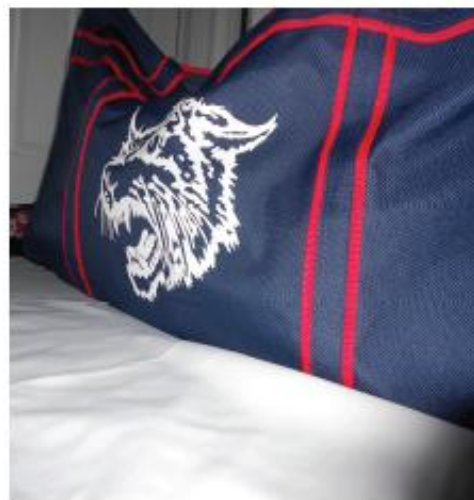

**Navy Soft Shell Jacket**  
**Y: \$55.00 A: 60.00**

**Long Sleeve Red Shirt**  
Y: \$25.00 A: \$27.00

**T-Shirt Grey**  
Y: \$8.00 A: \$10.00

**Hoodie Zip – Red**  
Y: \$25.00 A: \$27.00

**Melton Leather Jacket**  
**\*Adult Only: \$170.00**